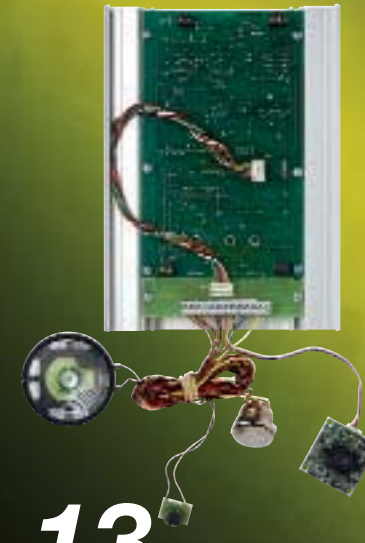

Is optioneel verkrijgbaar met zwart/wit camera DB9703KV of kleurencamera DB9703KVC.

12

Wizart **Classic**
Inbouw model DB9703KF
3 knoppen, 3x2 telefoon-
nummers met toetsenbord

Wizart Classic met 3 knoppen en toetsenbord. Per drukknop kunnen tot 2 nummers worden opgebeld. Met het toetsenbord kunnen tot 2 sturingen gerealiseerd worden. Eveneens instelbaar als telefoontoestel.

Is optioneel verkrijgbaar met zwart/wit camera DB9703KVF of kleurencamera DB9703KVCF.

13

Wizart **Classic**
Model DB9701S

De DB9701S laat toe de techniek van de Wizart Classic in eender welke behuizing in te bouwen. Het extra aansluitplaatje maakt immers een flexibele en op maat gewenste plaatsing van druktoetsen, micro, luidspreker en camera mogelijk. Ideaal dus voor inbouw in smalle palen, brievenbussen of ticketverdelers.