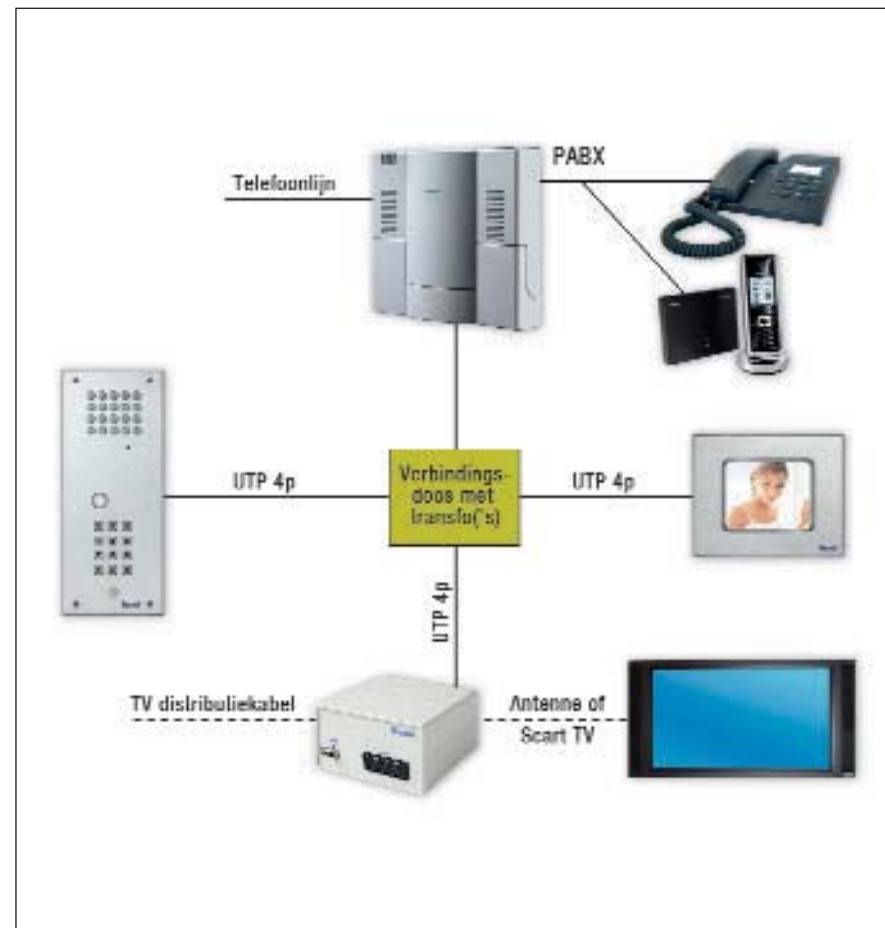

Technische gegevens

De Wizard Classic is een echte deurtelefoon waardoor het toestel op meerdere manieren aansluitbaar is:

- > rechtstreeks op een analoge binnenlijn van iedere telefooncentrale;
- > rechtstreeks op een analoge telefoonlijn (bv lift);
- > DECT module voor draadloze integratie op DECT GAP basis;
- > GSM/SIMbox bij gebrek aan telefoonlijn;
- > IPconverter voor integratie met VOIP;

Als bekabeling volstaat UTP cat 5. In het schema hiernaast ziet u een standaardinstallatie. Het spreekgedeelte wordt verwezenlijkt door 2 draden te verbinden met een analoge poort van een telefooncentrale.

De Wizard Classic wordt apart van voeding voorzien. Het derde paar wordt gebruikt om een sturing te verrichten (bv poort). Tot slot wordt het videosignaal gekoppeld op de verschillende videomogelijkheden (zie pag 32).

Optioneel kunnen nog 2 draden benodigd zijn voor de datalink module. Op onze website www.fasttel.be of www.fasttel.nl vindt u meerdere schema's terug.